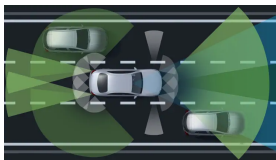

Sady

- Sada jízdních asistentů 66 828 Kč
- Sada úložných prostorů 0 Kč
  (obsaženo v základní ceně)
- Sada KEYLESS-GO (obsaženo v základní ceně) 0 Kč
- Sada pro parkování s 360° kamerou 0 Kč
  (obsaženo v základní ceně)
- Sada komfortních funkcí zrcátek 0 Kč
  (obsaženo v základní ceně)
- Sada AMG Night 18 457 Kč
- Mercedes-AMG interiér 0 Kč
  (obsaženo v základní ceně)
- Mercedes-AMG exteriér 0 Kč
  (obsaženo v základní ceně)
- Sada základní výbavy (obsaženo v základní ceně) 0 Kč
- Sada Premium Plus 130 518 Kč