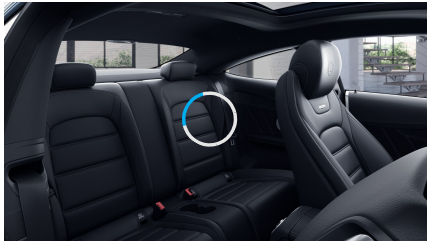

Kůže nappa
černá

81 149
Kč

Ozdobné prvky

Ozdobné výplně
interiéru - hliník
broušený se
strukturou
(obsaženo v základní ceně)

0 Kč

Sady

- Sada jízdních asistentů 66 828 Kč
- Sada úložných prostorů 0 Kč
(obsaženo v základní ceně)
- Sada KEYLESS-GO (obsaženo v základní ceně) 0 Kč
- Sada pro parkování s 360° kamerou 0 Kč
(obsaženo v základní ceně)
- Sada komfortních funkcí zrcátek 0 Kč
(obsaženo v základní ceně)
- Sada AMG Night 18 457 Kč
- Mercedes-AMG interiér 0 Kč
(obsaženo v základní ceně)
- Mercedes-AMG exteriér 0 Kč
(obsaženo v základní ceně)
- Sada základní výbavy (obsaženo v základní ceně) 0 Kč
- Sada Premium Plus 130 518 Kč