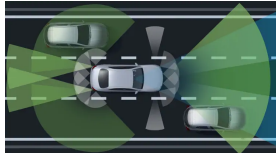

Sady

- Sada jízdnicích asistentů 66 828 Kč
- Sada úložných prostorů
  (obsaženo v základní ceně) 0 Kč
- Sada KEYLESS-GO (obsaženo v základní ceně) 0 Kč
- Sada pro parkování s 360° kamerou
  (obsaženo v základní ceně) 0 Kč
- Sada komfortních funkcí zrcátek
  (obsaženo v základní ceně) 0 Kč
- Sada AMG Night 18 457 Kč
- Mercedes-AMG interiér
  (obsaženo v základní ceně) 0 Kč
- Mercedes-AMG exteriér
  (obsaženo v základní ceně) 0 Kč
- Sada základní výbavy (obsaženo v základní ceně) 0 Kč
- Sada Premium Plus 130 518 Kč