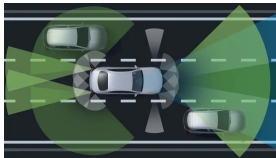

Sady

- Sada jízdnicích asistentů 66 828 Kč
- Sada úložných prostorů 0 Kč
  (obsaženo v základní ceně)
- Sada pro parkování s 360° kamerou 0 Kč
  (obsaženo v základní ceně)
- Sada komfortních funkcí zrcátek 0 Kč
  (obsaženo v základní ceně)
- Sada Komfort Kabriolet 0 Kč
  (obsaženo v základní ceně)
- Sada AMG Night 23 867 Kč
- Mercedes-AMG interiér 0 Kč
  (obsaženo v základní ceně)
- Mercedes-AMG exteriér 0 Kč
  (obsaženo v základní ceně)
- Sada základní výbavy (obsaženo v základní ceně) 0 Kč
- Sada Premium Plus 92 028 Kč