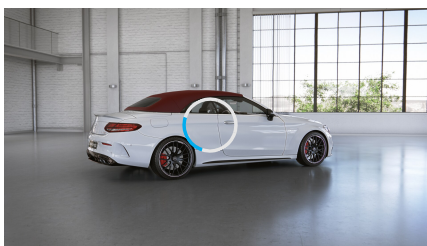

Vaše vozidlo

30. listopadu 2020

Mercedes-AMG C 63 S kabriolet

Kupní cena z výroby 3 084 757 Kč

Technické údaje

Technické údaje

Super

Druh paliva

V8

Válce

3982 ccm

Zdvihový objem

375 kW (510 k)

Výkon

Automatická 9stupňová
převodovka AMG SPEEDSHIFT
MCT 9G

Převodovky

4,1 s

Zrychlení 0–100 km/h

280 km/h

Maximální rychlost

Informace ke spotřebě paliva,
emisím CO₂ a energetické
účinnosti

Informace ke spotřebě paliva,
emisím CO₂ a energetické
účinnosti

15,6 l/100km

Spotřeba paliva ve městě ^[1]

8,5 l/100km

Spotřeba paliva mimo město ^[1]

11,1 l/100km

Spotřeba paliva kombinovaná ^[1]

255 g/km

Emise CO₂ kombinované ^[1]

Barevné odstíny

Kola

Standardní – bílá
polar
(obsaženo v základní ceně)

0 Kč

19"/20" disky 71 602
kol AMG z lehké
slitiny, Kč