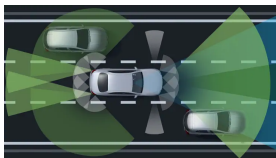

Sady

- Sada jízdních asistentů 66 828 Kč
- Sada úložných prostorů 0 Kč
  (obsaženo v základní ceně)
- Linie AMG interiér (obsaženo v základní ceně) 0 Kč
- Linie AMG exteriér (obsaženo v základní ceně) 0 Kč
- Sada pro parkování s 360° kamerou 0 Kč
  (obsaženo v základní ceně)
- Sada komfortních funkcí zrcátek 0 Kč
  (obsaženo v základní ceně)
- Sada Komfort Kabriolet 0 Kč
  (obsaženo v základní ceně)
- Sada AMG Night 23 867 Kč
- Sada základní výbavy (obsaženo v základní ceně) 0 Kč
- Sada Premium Plus 92 028 Kč