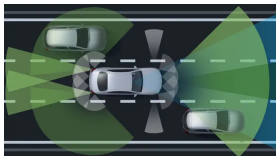

Sady

- Sada jízdních asistentů 67 783 Kč
- Sada úložných prostorů 0 Kč
  (obsaženo v základní ceně)
- Sada KEYLESS-GO (obsaženo v základní ceně) 0 Kč
- Linie AMG interiér (obsaženo v základní ceně) 0 Kč
- Linie AMG exteriér (obsaženo v základní ceně) 0 Kč
- Sada pro parkování s 360° kamerou 0 Kč
  (obsaženo v základní ceně)