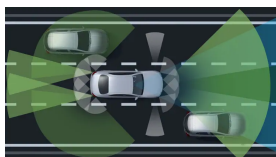

Sady

- Sada jízdních asistentů 47 517 Kč
- Sada AMG Aerodynamics 0 Kč
  (obsaženo v základní ceně)
- Sada KEYLESS-GO (obsaženo v základní ceně) 0 Kč
- Sada koženého čalounění AMG 0 Kč
  (obsaženo v základní ceně)
- Sada pro parkování s 360° kamerou 12 651 Kč