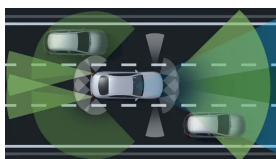

Sady

- Sada jízdních asistentů 67 783 Kč
- Sada úložných prostorů (obsaženo v základní ceně) 0 Kč
- Sada KEYLESS-GO (obsaženo v základní ceně) 0 Kč
- Linie AMG interiér (obsaženo v základní ceně) 0 Kč
- Linie AMG exteriér (obsaženo v základní ceně) 0 Kč
- Sada pro parkování s 360° kamerou (obsaženo v základní ceně) 0 Kč
- Sada komfortních funkcí zrcátek 0 Kč