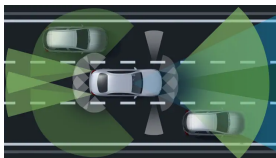

Sady

- Sada jízdních asistentů 67 783 Kč
- Sada úložných prostorů 0 Kč
  (obsaženo v základní ceně)
- Sada KEYLESS-GO (obsaženo v základní ceně) 0 Kč
- Linie AMG interiér (obsaženo v základní ceně) 0 Kč
- Linie AMG exteriér (obsaženo v základní ceně) 0 Kč
- Sada pro parkování s 360° kamerou 0 Kč
  (obsaženo v základní ceně)