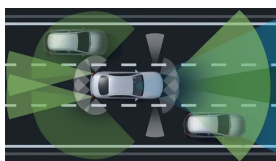

Sady

- Sada jízdních asistentů 67 783 Kč
- Sada úložných prostorů (obsaženo v základní ceně) 0 Kč
- Sada KEYLESS-GO (obsaženo v základní ceně) 0 Kč
- Linie AMG interiér (obsaženo v základní ceně) 0 Kč
- Linie AMG exteriér (obsaženo v základní ceně) 0 Kč
- Sada pro parkování s 360° kamerou (obsaženo v základní ceně) 0 Kč
- Sada komfortních funkcí zrcátek 0 Kč