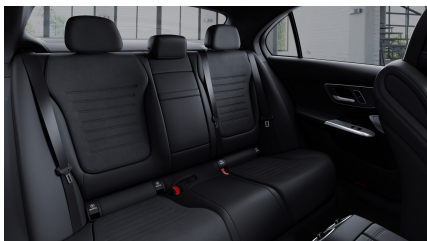

Syntetická kůže
ARTICO/mikrovlákno
DINAMICA černá
(obsaženo v základní ceně) 0 Kč

Ozdobné výplně
interiéru - pletený
kov "Metal-weave"
(obsaženo v základní ceně) 0 Kč