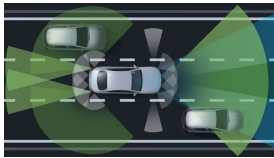

Sady

- Sada jízdních asistentů 47 517 Kč
- Linie AMG (obsaženo v základní ceně) 0 Kč
- Sada KEYLESS-GO (obsaženo v základní ceně) 0 Kč
- Sada pro parkování s 360° kamerou 12 651 Kč
- Sada komfortních funkcí zrcátek
  (obsaženo v základní ceně) 0 Kč
- Sada AMG Night 23 141 Kč
- Standardní výbava (obsaženo v základní ceně) 0 Kč
- Sada Premium Plus 103 673 Kč
- Sada komfortního nastavení sedadel
  (obsaženo v základní ceně) 0 Kč
- Sada osvětlení (obsaženo v základní ceně) 0 Kč

Výbavy