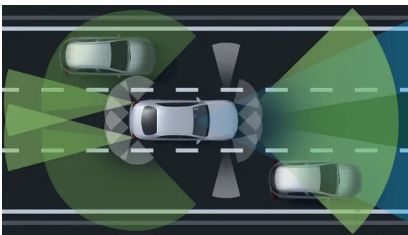

Sady

- Sada jízdních asistentů 38 877 Kč
- Sada úložných prostorů (obsaženo v základní ceně) 0 Kč
- Sada EQ s rozšířenou komfortní výbavou (obsaženo v základní ceně) 0 Kč
- Sada KEYLESS-GO (obsaženo v základní ceně) 0 Kč
- Sada AIR-BALANCE (obsaženo v základní ceně) 0 Kč
- Linie AMG interiér (obsaženo v základní ceně) 0 Kč
- Linie AMG exteriér (obsaženo v základní ceně) 0 Kč
- Sada pro parkování s 360° kamerou (obsaženo v základní ceně) 0 Kč
- Sada komfortních funkcí zrcátek (obsaženo v základní ceně) 0 Kč
- Sada energizujícího komfortu (obsaženo v základní ceně) 0 Kč
- Sada základní výbavy (obsaženo v základní ceně) 0 Kč
- Sada linie AMG exteriér + linie AMG interiér 55 848 Kč
- Sada Premium Plus 142 780 Kč

Výbavy