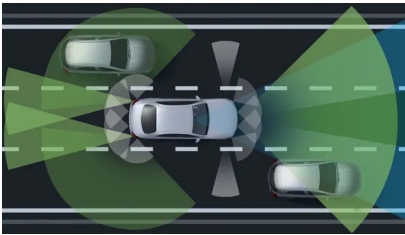

## Sady

- Sada jízdních asistentů 38 877 Kč
- Sada úložných prostorů (obsaženo v základní ceně) 0 Kč
- Sada EQ s rozšířenou komfortní výbavou (obsaženo v základní ceně) 0 Kč
- Sada KEYLESS-GO (obsaženo v základní ceně) 0 Kč
- Sada AIR-BALANCE (obsaženo v základní ceně) 0 Kč
- Linie AMG interiér (obsaženo v základní ceně) 0 Kč
- Linie AMG exteriér (obsaženo v základní ceně) 0 Kč
- Sada pro parkování s 360° kamerou (obsaženo v základní ceně) 0 Kč
- Sada komfortních funkcí zrcátek (obsaženo v základní ceně) 0 Kč
- Sada energizujícího komfortu (obsaženo v základní ceně) 0 Kč
- Sada základní výbavy (obsaženo v základní ceně) 0 Kč
- Sada linie AMG exteriér + linie AMG interiér 55 848 Kč
- Sada Premium Plus 142 780 Kč