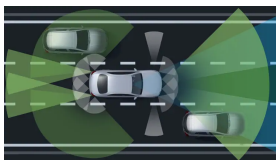

Sady

- Sada jízdních asistentů 47 517 Kč
- Sada KEYLESS-GO (obsaženo v základní ceně) 0 Kč
- Sada pro parkování s 360° kamerou 12 651 Kč
- Sada komfortních funkcí zrcátek (obsaženo v základní ceně) 0 Kč
- Sada AMG Night 23 141 Kč
- Sada sedadel AMG Performance Advanced 67 727 Kč