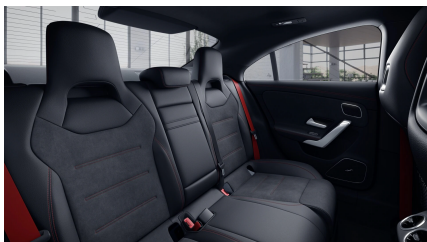

Čalounění

Syntetická kůže
ARTICO/mikrovlákno
DINAMICA černá
(obsaženo v základní ceně) 0 Kč