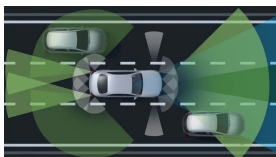

Sady

- Sada jízdních asistentů 47 517 Kč
- Linie AMG (obsaženo v základní ceně) 0 Kč
- Sada KEYLESS-GO (obsaženo v základní ceně) 0 Kč
- Sada pro parkování s 360° kamerou 12 651 Kč
- Sada komfortních funkcí zrcátek
  (obsaženo v základní ceně) 0 Kč
- Sada AMG Night 23 141 Kč
- Standardní výbava (obsaženo v základní ceně) 0 Kč
- Sada Premium Plus 105 755 Kč
- Sada komfortního nastavení sedadel
  (obsaženo v základní ceně) 0 Kč
- Sada osvětlení (obsaženo v základní ceně) 0 Kč

Výbavy