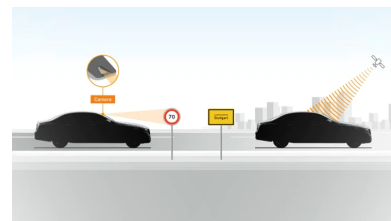

Sady

- Sada úložných prostorů (obsaženo v základní ceně) 0 Kč
- Sada KEYLESS-GO (obsaženo v základní ceně) 0 Kč
- Sada jízdních asistentů Plus 62 291 Kč
- Sada AIR-BALANCE (obsaženo v základní ceně) 0 Kč
- Linie AMG interiér (obsaženo v základní ceně) 0 Kč
- Linie AMG exteriér (obsaženo v základní ceně) 0 Kč
- Sada MULTIBEAM LED (obsaženo v základní ceně) 0 Kč
- Sada pro parkování s 360° kamerou (obsaženo v základní ceně) 0 Kč