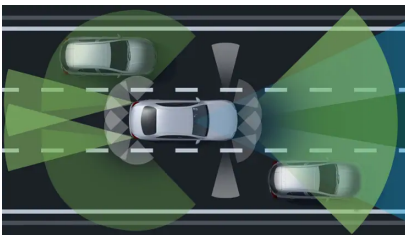

Čalounění

Ozdobné prvky

Syntetická kůže
ARTICO/tkanina
Sunnyvale béžová silk/
černá

4 628 Kč

Ozdobné výplně interiéru
- černý jasan

9 256 Kč

Sady

- Sada jízdních asistentů 38 877 Kč
- Sada úložných prostorů (obsaženo v základní ceně) 0 Kč
- Sada EQ s rozšířenou komfortní výbavou (obsaženo v základní ceně) 0 Kč
- Sada KEYLESS-GO (obsaženo v základní ceně) 0 Kč
- Sada pro parkování s 360° kamerou 14 193 Kč
- Sada komfortních funkcí zrcátek (obsaženo v základní ceně) 0 Kč
- Sada komfortního nastavení sedadel (obsaženo v základní ceně) 0 Kč
- Linie Electric Art interiér (obsaženo v základní ceně) 0 Kč
- Standardní výbava exteriéru (obsaženo v základní ceně) 0 Kč
- Sada základní výbavy (obsaženo v základní ceně) 0 Kč
- Sada linie Electric Art interiér (obsaženo v základní ceně) 0 Kč