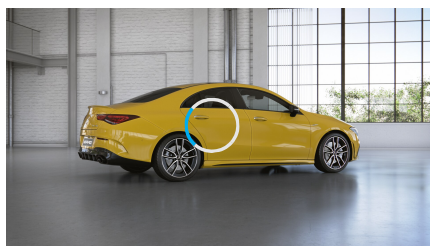

Vaše vozidlo

11. listopadu 2020

Mercedes-AMG CLA 35 4MATIC kupé Kupní cena z výroby 1 531 048 Kč

Technické údaje

Technické údaje

Super

Druh paliva

4

Válce

1991 ccm

Zdvihový objem

225 kW (306 k)

Výkon

Automatizovaná dvouspojková
7stupňová převodovka 7G-DCT

Převodovky

4,9 s

Zrychlení 0–100 km/h

250 km/h

Maximální rychlost

Informace ke spotřebě paliva,
emisím CO₂ a energetické
účinnosti

Informace ke spotřebě paliva,
emisím CO₂ a energetické
účinnosti

9,5 l/100km

Spotřeba paliva ve městě ^[1]

6,3 l/100km

Spotřeba paliva mimo město ^[1]

7,4 l/100km

Spotřeba paliva kombinovaná ^[1]

170 g/km

Emise CO₂ kombinované ^[1]

Barevné odstíny

Standardní - 6 480
žlutá sun Kč