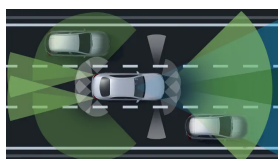

Sady

- Sada jízdních asistentů 47 517 Kč
- Linie AMG (obsaženo v základní ceně) 0 Kč
- Sada KEYLESS-GO (obsaženo v základní ceně) 0 Kč
- Sada pro parkování s 360° kamerou 12 651 Kč
- Sada komfortních funkcí zrcátek
  (obsaženo v základní ceně) 0 Kč
- Sada AMG Night 23 141 Kč
- Standardní výbava (obsaženo v základní ceně) 0 Kč
- Sada Premium Plus 105 755 Kč
- Sada komfortního nastavení sedadel
  (obsaženo v základní ceně) 0 Kč
- Sada osvětlení (obsaženo v základní ceně) 0 Kč

Výbavy