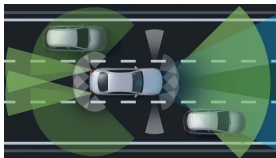

Sady

- Sada jízdnicích asistentů 47 517 Kč
- Sada KEYLESS-GO (obsaženo v základní ceně) 0 Kč
- Sada pro parkování s 360° kamerou 12 651 Kč
- Sada komfortních funkcí zrcátek (obsaženo v základní ceně) 0 Kč
- Sada AMG Night 23 141 Kč
- Sada sedadel AMG Performance Advanced 67 727 Kč