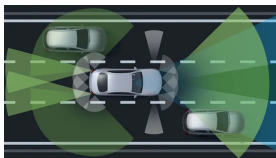

Sady

- Sada jízdních asistentů 47 517 Kč
- Sada AMG Aerodynamics 0 Kč
  (obsaženo v základní ceně)
- Sada KEYLESS-GO (obsaženo v základní ceně) 0 Kč
- Sada koženého čalounění AMG 0 Kč
  (obsaženo v základní ceně)
- Sada pro parkování s 360° kamerou 12 651 Kč