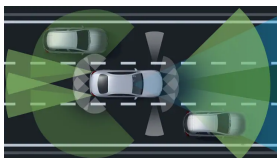

Sady

- Sada jízdních asistentů 47 517 Kč
- Sada KEYLESS-GO (obsaženo v základní ceně) 0 Kč
- Sada pro parkování s 360° kamerou 12 651 Kč
- Sada komfortních funkcí zrcátek (obsaženo v základní ceně) 0 Kč
- Sada AMG Night 23 141 Kč
- Sada sedadel AMG Performance Advanced 67 727 Kč