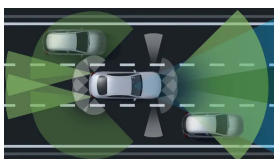

Sady

- Sada jízdních asistentů 47 517 Kč
- Linie AMG (obsaženo v základní ceně) 0 Kč
- Sada KEYLESS-GO (obsaženo v základní ceně) 0 Kč
- Sada pro parkování s 360° kamerou 12 651 Kč
- Sada komfortních funkcí zrcátek
  (obsaženo v základní ceně) 0 Kč
- Sada AMG Night 23 141 Kč
- Standardní výbava (obsaženo v základní ceně) 0 Kč
- Sada Premium Plus 105 755 Kč
- Sada komfortního nastavení sedadel
  (obsaženo v základní ceně) 0 Kč
- Sada osvětlení (obsaženo v základní ceně) 0 Kč

Výbavy