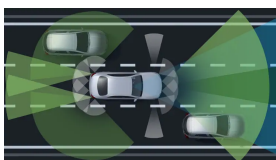

Sady

- Sada jízdních asistentů 47 517 Kč
- Sada KEYLESS-GO (obsaženo v základní ceně) 0 Kč
- Sada pro parkování s 360° kamerou 12 651 Kč
- Sada komfortních funkcí zrcátek
  (obsaženo v základní ceně) 0 Kč
- Sada AMG Night 23 141 Kč
- Sada sedadel AMG Performance Advanced 67 727 Kč