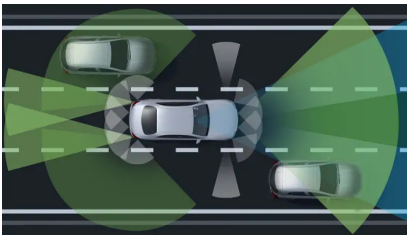

## Sady

- Sada jízdních asistentů 38 877 Kč
- Sada úložných prostorů (obsaženo v základní ceně) 0 Kč
- Sada EQ s rozšířenou komfortní výbavou (obsaženo v základní ceně) 0 Kč
- Sada KEYLESS-GO (obsaženo v základní ceně) 0 Kč
- Sada pro parkování s 360° kamerou 14 193 Kč
- Sada komfortních funkcí zrcátek (obsaženo v základní ceně) 0 Kč
- Sada komfortního nastavení sedadel (obsaženo v základní ceně) 0 Kč
- Linie Electric Art interiér (obsaženo v základní ceně) 0 Kč
- Standardní výbava exteriéru (obsaženo v základní ceně) 0 Kč
- Sada základní výbavy (obsaženo v základní ceně) 0 Kč
- Sada linie Electric Art interiér (obsaženo v základní ceně) 0 Kč