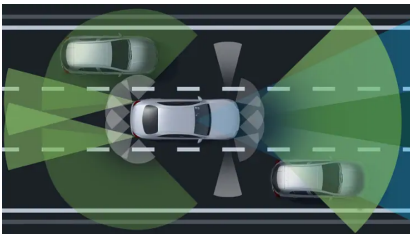

## Sady

- Sada jízdních asistentů 38 877 Kč
- Sada úložných prostorů (obsaženo v základní ceně) 0 Kč
- Sada EQ s rozšířenou komfortní výbavou (obsaženo v základní ceně) 0 Kč
- Sada KEYLESS-GO (obsaženo v základní ceně) 0 Kč
- Sada AIR-BALANCE (obsaženo v základní ceně) 0 Kč
- Linie AMG interiér (obsaženo v základní ceně) 0 Kč
- Linie AMG exteriér (obsaženo v základní ceně) 0 Kč
- Sada pro parkování s 360° kamerou (obsaženo v základní ceně) 0 Kč
- Sada komfortních funkcí zrcátek (obsaženo v základní ceně) 0 Kč
- Sada energizujícího komfortu (obsaženo v základní ceně) 0 Kč
- Sada základní výbavy (obsaženo v základní ceně) 0 Kč
- Sada linie AMG exteriér + linie AMG interiér 55 848 Kč
- Sada Premium Plus 142 780 Kč