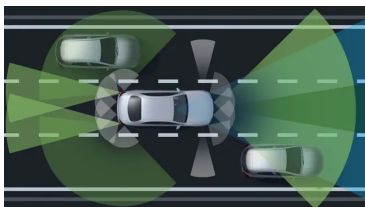

Sady

- Sada jízdních asistentů 45 617 Kč
- Sada úložných prostorů (obsaženo v základní ceně) 0 Kč
- Sada KEYLESS-GO (obsaženo v základní ceně) 0 Kč
- Mercedes-AMG interiér (obsaženo v základní ceně) 0 Kč
- Mercedes-AMG exteriér (obsaženo v základní ceně) 0 Kč
- Sada MULTIBEAM LED (obsaženo v základní ceně) 0 Kč
- Sada pro parkování s 360° kamerou (obsaženo v základní ceně) 0 Kč
- Sada komfortních funkcí zrcátek (obsaženo v základní ceně) 0 Kč
- Sada Night 17 303 Kč
- Sada komfortního nastavení sedadel (obsaženo v základní ceně) 0 Kč
- Sada navigační konektivity (obsaženo v základní ceně) 0 Kč
- Sada základní výbavy (obsaženo v základní ceně) 0 Kč
- Sada linie AMG 100 672 Kč