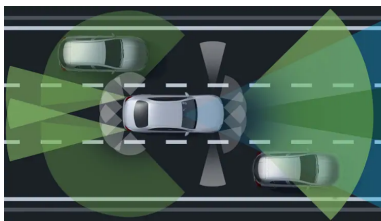

Sady

- Sada jízdních asistentů 45 617 Kč
- Sada úložných prostorů (obsaženo v základní ceně) 0 Kč
- Sada KEYLESS-GO (obsaženo v základní ceně) 0 Kč
- Sada AIR-BALANCE (obsaženo v základní ceně) 0 Kč
- Mercedes-AMG interiér (obsaženo v základní ceně) 0 Kč
- Mercedes-AMG exteriér (obsaženo v základní ceně) 0 Kč
- Sada MULTIBEAM LED (obsaženo v základní ceně) 0 Kč
- Sada pro parkování s 360° kamerou (obsaženo v základní ceně) 0 Kč
- Sada komfortních funkcí zrcátek (obsaženo v základní ceně) 0 Kč
- Sada AMG Night 29 887 Kč