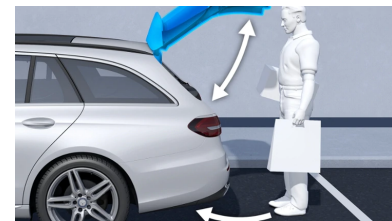

74 403 Kč

Ozdobné prvky

Ozdobné výplně
interiéru - pletený kov
"Metal-weave"

6 607 Kč

Sady

- Sada jízdních asistentů 45 617 Kč
- Sada úložných prostorů (obsaženo v základní ceně) 0 Kč
- Sada KEYLESS-GO (obsaženo v základní ceně) 0 Kč
- Sada AIR-BALANCE (obsaženo v základní ceně) 0 Kč
- Mercedes-AMG interiér (obsaženo v základní ceně) 0 Kč
- Mercedes-AMG exteriér (obsaženo v základní ceně) 0 Kč
- Sada MULTIBEAM LED (obsaženo v základní ceně) 0 Kč
- Sada pro parkování s 360° kamerou (obsaženo v základní ceně) 0 Kč
- Sada komfortních funkcí zrcátek (obsaženo v základní ceně) 0 Kč
- Sada AMG Night 29 887 Kč