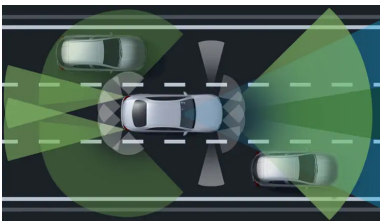

## Sady

- Sada jízdních asistentů 45 617 Kč
- Sada úložných prostorů (obsaženo v základní ceně) 0 Kč
- Sada KEYLESS-GO (obsaženo v základní ceně) 0 Kč
- Sada AIR-BALANCE (obsaženo v základní ceně) 0 Kč
- Mercedes-AMG interiér (obsaženo v základní ceně) 0 Kč
- Mercedes-AMG exteriér (obsaženo v základní ceně) 0 Kč
- Sada MULTIBEAM LED (obsaženo v základní ceně) 0 Kč
- Sada pro parkování s 360° kamerou (obsaženo v základní ceně) 0 Kč
- Sada komfortních funkcí zrcátek (obsaženo v základní ceně) 0 Kč
- Sada navigační konektivitv (obsaženo v základní ceně) 0 Kč