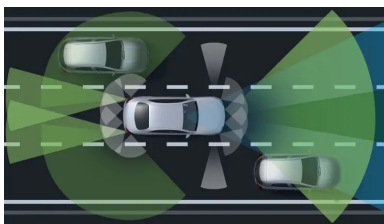

Sady

- Sada jízdních asistentů 45 617 Kč
- Sada úložných prostorů (obsaženo v základní ceně) 0 Kč
- Sada KEYLESS-GO (obsaženo v základní ceně) 0 Kč
- Sada AIR-BALANCE (obsaženo v základní ceně) 0 Kč
- Mercedes-AMG interiér (obsaženo v základní ceně) 0 Kč
- Mercedes-AMG exteriér (obsaženo v základní ceně) 0 Kč
- Sada MULTIBEAM LED (obsaženo v základní ceně) 0 Kč
- Sada pro parkování s 360° kamerou (obsaženo v základní ceně) 0 Kč
- Sada komfortních funkcí zrcátek (obsaženo v základní ceně) 0 Kč
- Sada Night 17 303 Kč