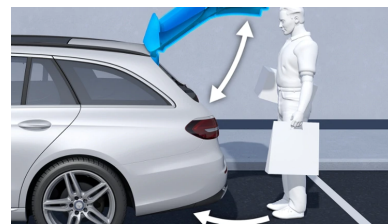

Sady

- Sada jízdních asistentů 45 617 Kč
- Sada úložných prostorů (obsaženo v základní ceně) 0 Kč
- Sada KEYLESS-GO (obsaženo v základní ceně) 0 Kč
- Sada AIR-BALANCE (obsaženo v základní ceně) 0 Kč
- Mercedes-AMG interiér (obsaženo v základní ceně) 0 Kč
- Mercedes-AMG exteriér (obsaženo v základní ceně) 0 Kč
- Sada MULTIBEAM LED (obsaženo v základní ceně) 0 Kč
- Sada pro parkování s 360° kamerou (obsaženo v základní ceně) 0 Kč
- Sada komfortních funkcí zrcátek (obsaženo v základní ceně) 0 Kč
- Sada Night 17 303 Kč