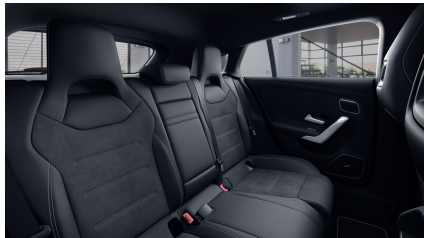

## Ozdobné prvky

Syntetická kůže 0 Kč  
ARTICO/mikrovlákno  
DINAMICA černá s  
kontrastním šedým  
prošitím  
(obsaženo v základní ceně)

Ozdobné výplně 0 Kč  
interiéru - světlý  
hliník  
(obsaženo v základní ceně)