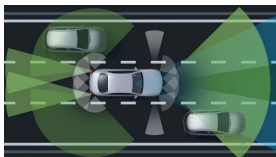

Sady

- Sada jízdních asistentů 47 517 Kč
- Sada AMG Aerodynamics 0 Kč
  (obsaženo v základní ceně)
- Sada KEYLESS-GO (obsaženo v základní ceně) 0 Kč
- Sada koženého čalounění AMG 0 Kč
  (obsaženo v základní ceně)
- Sada pro parkování s 360° kamerou 12 651 Kč