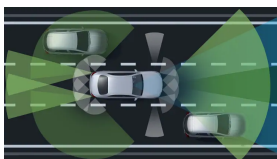

Sady

- Sada jízdních asistentů 47 517 Kč
- Linie AMG (obsaženo v základní ceně) 0 Kč
- Sada KEYLESS-GO (obsaženo v základní ceně) 0 Kč
- Sada pro parkování s 360° kamerou 12 651 Kč
- Sada komfortních funkcí zrcátek
  (obsaženo v základní ceně) 0 Kč
- Sada AMG Night 23 141 Kč
- Standardní výbava (obsaženo v základní ceně) 0 Kč
- Sada Premium Plus 105 755 Kč
- Sada komfortního nastavení sedadel
  (obsaženo v základní ceně) 0 Kč
- Sada osvětlení (obsaženo v základní ceně) 0 Kč

Výbavy