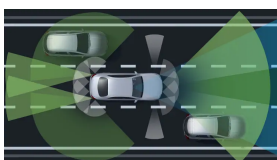

Sady

- Sada jízdních asistentů 47 517 Kč
- Sada KEYLESS-GO (obsaženo v základní ceně) 0 Kč
- Sada pro parkování s 360° kamerou 12 651 Kč
- Sada komfortních funkcí zrcátek (obsaženo v základní ceně) 0 Kč
- Sada AMG Night 23 141 Kč
- Sada sedadel AMG Performance Advanced 67 727 Kč