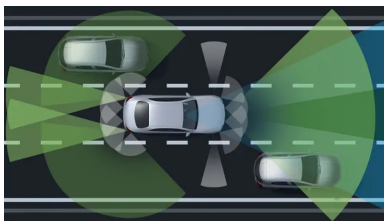

Sady

- Sada jízdních asistentů 45 617 Kč
- Sada úložných prostorů (obsaženo v základní ceně) 0 Kč
- Sada KEYLESS-GO (obsaženo v základní ceně) 0 Kč
- Sada AIR-BALANCE (obsaženo v základní ceně) 0 Kč
- Mercedes-AMG interiér (obsaženo v základní ceně) 0 Kč
- Mercedes-AMG exteriér (obsaženo v základní ceně) 0 Kč
- Sada MULTIBEAM LED (obsaženo v základní ceně) 0 Kč
- Sada pro parkování s 360° kamerou (obsaženo v základní ceně) 0 Kč
- Sada komfortních funkcí zrcátek (obsaženo v základní ceně) 0 Kč
- Sada Night 17 303 Kč