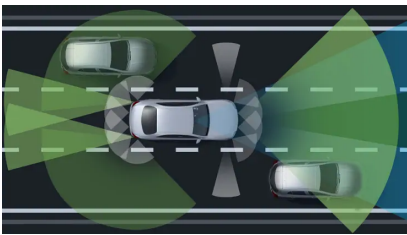

Sady

- Sada jízdních asistentů 38 877 Kč
- Sada úložných prostorů (obsaženo v základní ceně) 0 Kč
- Sada EQ s rozšířenou komfortní výbavou (obsaženo v základní ceně) 0 Kč
- Sada KEYLESS-GO (obsaženo v základní ceně) 0 Kč
- Sada AIR-BALANCE (obsaženo v základní ceně) 0 Kč
- Linie AMG interiér (obsaženo v základní ceně) 0 Kč
- Linie AMG exteriér (obsaženo v základní ceně) 0 Kč
- Sada pro parkování s 360° kamerou (obsaženo v základní ceně) 0 Kč
- Sada komfortních funkcí zrcátek (obsaženo v základní ceně) 0 Kč
- Sada energizujícího komfortu (obsaženo v základní ceně) 0 Kč
- Sada základní výbavy (obsaženo v základní ceně) 0 Kč
- Sada linie AMG exteriér + linie AMG interiér 55 848 Kč
- Sada Premium Plus 142 780 Kč

Výbavy