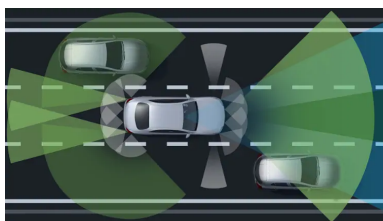

Sady

- Sada jízdních asistentů 45 617 Kč
- Sada úložných prostorů (obsaženo v základní ceně) 0 Kč
- Sada KEYLESS-GO (obsaženo v základní ceně) 0 Kč
- Sada AIR-BALANCE (obsaženo v základní ceně) 0 Kč
- Mercedes-AMG interiér (obsaženo v základní ceně) 0 Kč
- Mercedes-AMG exteriér (obsaženo v základní ceně) 0 Kč
- Sada MULTIBEAM LED (obsaženo v základní ceně) 0 Kč
- Sada pro parkování s 360° kamerou (obsaženo v základní ceně) 0 Kč
- Sada komfortních funkcí zrcátek (obsaženo v základní ceně) 0 Kč
- Sada AMG Night 29 887 Kč