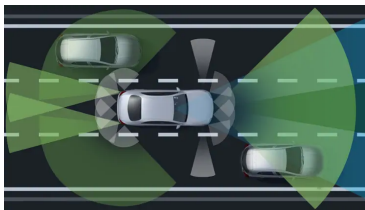

Sady

- Sada jízdních asistentů 45 617 Kč
- Sada úložných prostorů (obsaženo v základní ceně) 0 Kč
- Sada KEYLESS-GO (obsaženo v základní ceně) 0 Kč
- Sada AIR-BALANCE (obsaženo v základní ceně) 0 Kč
- Mercedes-AMG interiér (obsaženo v základní ceně) 0 Kč
- Mercedes-AMG exteriér (obsaženo v základní ceně) 0 Kč
- Sada MULTIBEAM LED (obsaženo v základní ceně) 0 Kč
- Sada pro parkování s 360° kamerou (obsaženo v základní ceně) 0 Kč
- Sada komfortních funkcí zrcátek (obsaženo v základní ceně) 0 Kč
- Sada AMG Night 29 887 Kč
- Sada AMG DYNAMIC Plus 58 201 Kč
- Sada navigační konektivity (obsaženo v základní ceně) 0 Kč
- Sada energizujícího komfortu (obsaženo v základní ceně) 0 Kč
- Sada základní vzbav (obsaženo v základní ceně) 0 Kč