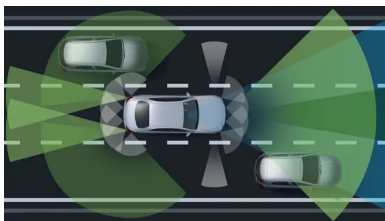

Kola

Čalounění

Ozdobné prvky

Sady

- Sada jízdnicích asistentů 45 617 Kč
- Sada úložných prostorů (obsaženo v základní ceně) 0 Kč
- Sada KEYLESS-GO (obsaženo v základní ceně) 0 Kč
- Sada AIR-BALANCE (obsaženo v základní ceně) 0 Kč
- Mercedes-AMG interiér (obsaženo v základní ceně) 0 Kč
- Mercedes-AMG exteriér (obsaženo v základní ceně) 0 Kč
- Sada MULTIBEAM LED (obsaženo v základní ceně) 0 Kč
- Sada pro parkování s 360° kamerou (obsaženo v základní ceně) 0 Kč
- Sada komfortních funkcí zrcátek (obsaženo v základní ceně) 0 Kč
- Sada navigační konektivity (obsaženo v základní ceně) 0 Kč