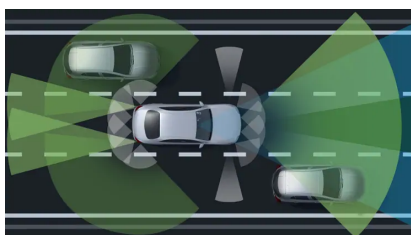

Sady

- Sada jízdních asistentů 45 617 Kč
- Sada úložných prostorů (obsaženo v základní ceně) 0 Kč
- Sada KEYLESS-GO (obsaženo v základní ceně) 0 Kč