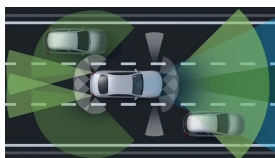

Sady

- Sada jízdních asistentů 47 517 Kč
- Sada KEYLESS-GO (obsaženo v základní ceně) 0 Kč
- Sada pro parkování s 360° kamerou 12 651 Kč
- Sada komfortních funkcí zrcátek
  (obsaženo v základní ceně) 0 Kč
- Sada AMG Night 23 141 Kč
- Sada sedadel AMG Performance Advanced 67 727 Kč
- Standardní výbava (obsaženo v základní ceně) 0 Kč