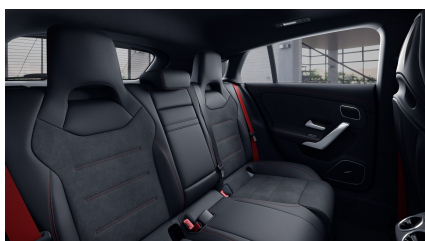

Syntetická kůže 0 Kč
ARTICO/mikrovlákno
DINAMICA černá
(obsaženo v základní ceně)

Ozdobné výplně 0 Kč
interiéru - hliník
AMG stříbrný/
černý
(obsaženo v základní ceně)

Sady

- Sada jízdních asistentů 47 517 Kč
- Sada KEYLESS-GO (obsaženo v základní ceně) 0 Kč
- Sada pro parkování s 360° kamerou 12 651 Kč
- Sada komfortních funkcí zrcátek
(obsaženo v základní ceně) 0 Kč
- Sada AMG Night 23 141 Kč
- Sada sedadel AMG Performance Advanced 67 727 Kč
- Standardní výbava (obsaženo v základní ceně) 0 Kč