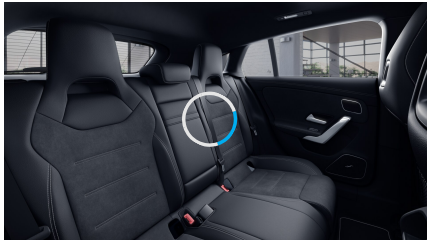

Čalounění

Ozdobné prvky

Syntetická kůže 0 Kč
ARTICO/mikrovlákno
DINAMICA černá s
kontrastním šedým
prošitím
(obsaženo v základní ceně)

Ozdobné výplně 0 Kč
interiéru - světlý
hliník
(obsaženo v základní ceně)