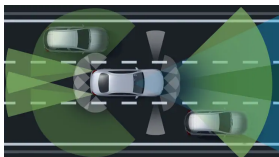

Sady

- Sada jízdních asistentů 47 517 KČ
- Sada AMG Aerodynamics 0 KČ
  (obsaženo v základní ceně)
- Sada KEYLESS-GO (obsaženo v základní ceně) 0 KČ
- Sada koženého čalounění AMG 0 KČ
  (obsaženo v základní ceně)