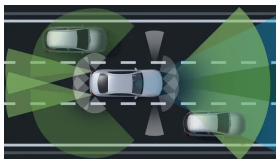

Sady

- Sada jízdních asistentů 47 517 Kč
- Linie AMG (obsaženo v základní ceně) 0 Kč
- Sada KEYLESS-GO (obsaženo v základní ceně) 0 Kč
- Sada pro parkování s 360° kamerou 12 651 Kč
- Sada komfortních funkcí zrcátek
  (obsaženo v základní ceně) 0 Kč
- Sada AMG Night 23 141 Kč
- Standardní výbava (obsaženo v základní ceně) 0 Kč
- Sada Premium Plus 105 755 Kč
- Sada komfortního nastavení sedadel
  (obsaženo v základní ceně) 0 Kč
- Sada osvětlení (obsaženo v základní ceně) 0 Kč

Výbavy