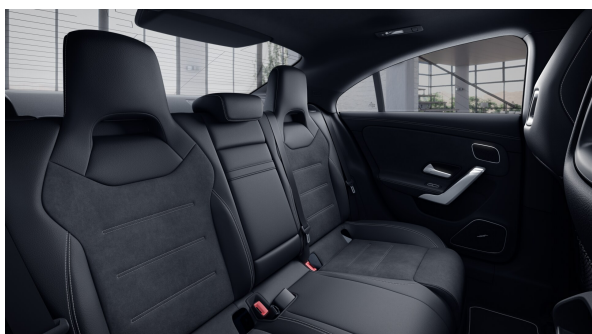

Čalounění

Syntetická kůže
ARTICO/mikrovlákno
DINAMICA černá s
kontrastním šedým
prošitím
(obsaženo v základní ceně)

0 Kč