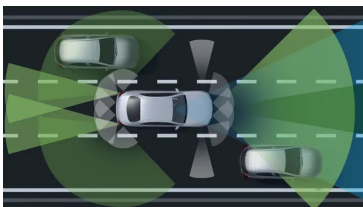

Sady

- Sada jízdních asistentů 45 617 Kč
- Sada úložných prostorů (obsaženo v základní ceně) 0 Kč
- Sada KEYLESS-GO (obsaženo v základní ceně) 0 Kč
- Mercedes-AMG interiér (obsaženo v základní ceně) 0 Kč
- Mercedes-AMG exteriér (obsaženo v základní ceně) 0 Kč
- Sada MULTIBEAM LED (obsaženo v základní ceně) 0 Kč
- Sada pro parkování s 360° kamerou (obsaženo v základní ceně) 0 Kč
- Sada komfortních funkcí zrcátek (obsaženo v základní ceně) 0 Kč
- Sada komfortního nastavení sedadel (obsaženo v základní ceně) 0 Kč
- Sada navigační konektivity (obsaženo v základní ceně) 0 Kč
- Sada základní výbavy (obsaženo v základní ceně) 0 Kč
- Sada linie AMG 100 672 Kč
- Sada Premium 82 677 Kč