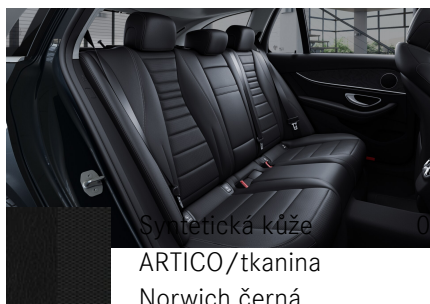

Emise CO₂ kombinované ^[1]

Barevné odstíny

Metalíza - šedá graphite 27 370 Kč

Kola

18" disky kol z lehké slitiny, 5dvoupaprskové 26 741 Kč

Čalounění

Ozdobné prvky

Syntetická kůže 0 Kč

ARTICO/tkanina
Norwich černá
(obsaženo v základní ceně)

Ozdobná vložně 7 550 Kč

interiéru - černý
jasan

Sady

- Sada jízdních asistentů 46 561 Kč
- Sada úložných prostorů 0 Kč
(obsaženo v základní ceně)
- Linie AVANTGARDE interiér 0 Kč
(obsaženo v základní ceně)
- Linie AVANTGARDE exteriér 0 Kč
(obsaženo v základní ceně)
- Sada KEYLESS-GO (obsaženo v základní ceně) 0 Kč
- Sada MULTIBEAM LED (obsaženo v základní ceně) 0 Kč
- Sada pro parkování s 360° kamerou 0 Kč
(obsaženo v základní ceně)
- Sada komfortních funkcí zrcátek 0 Kč
(obsaženo v základní ceně)
- Sada komfortního nastavení sedadel 0 Kč
(obsaženo v základní ceně)
- Sada navigační konektivity 0 Kč
(obsaženo v základní ceně)
- Standardní výbava (obsaženo v základní ceně) 0 Kč
- Sada základní výbavy (obsaženo v základní ceně) 0 Kč
- Sada linie AVANTGARDE 46 246 Kč
- Sada Premium 72 358 Kč