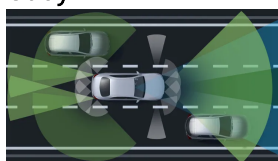

Sady

- Sada jízdních asistentů 46 561 Kč
- Sada úložných prostorů 0 Kč
  (obsaženo v základní ceně)
- Linie AVANTGARDE interiér 0 Kč
  (obsaženo v základní ceně)
- Linie AVANTGARDE exteriér 0 Kč
  (obsaženo v základní ceně)
- Sada KEYLESS-GO (obsaženo v základní ceně) 0 Kč
- Sada MULTIBEAM LED (obsaženo v základní ceně) 0 Kč
- Sada pro parkování s 360° kamerou 0 Kč
  (obsaženo v základní ceně)
- Sada komfortních funkcí zrcátek 0 Kč
  (obsaženo v základní ceně)
- Sada komfortního nastavení sedadel 0 Kč
  (obsaženo v základní ceně)
- Sada navigační konektivity 0 Kč
  (obsaženo v základní ceně)
- Standardní výbava (obsaženo v základní ceně) 0 Kč
- Sada základní výbavy (obsaženo v základní ceně) 0 Kč
- Sada linie AVANTGARDE 46 246 Kč
- Sada Premium 72 358 Kč

Výbavy